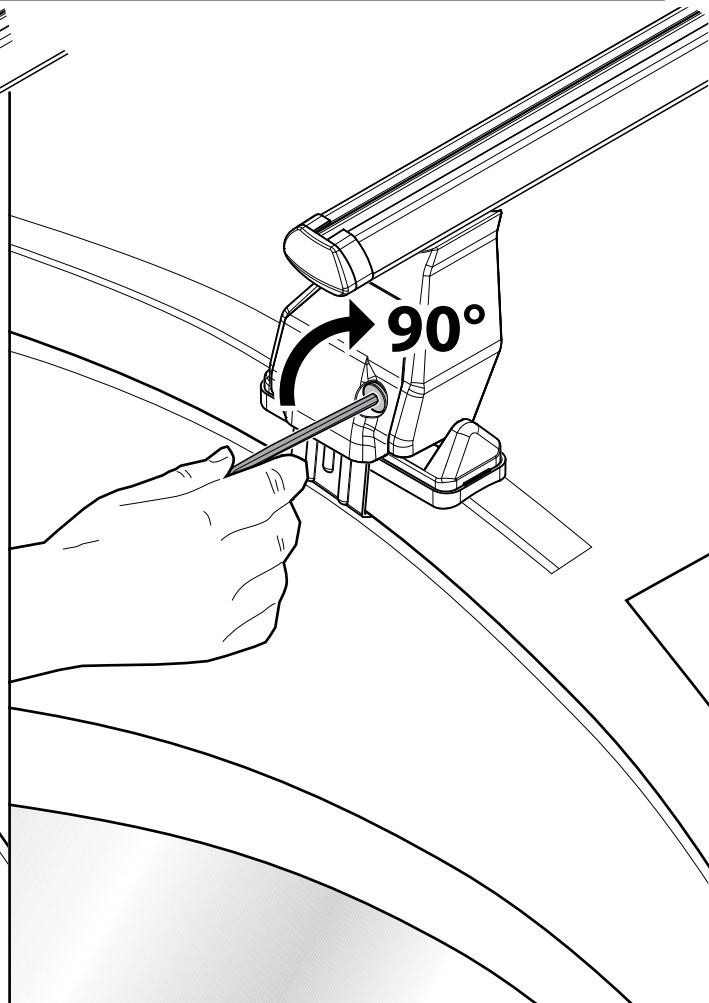

N.		Quantity
14		4
15		4