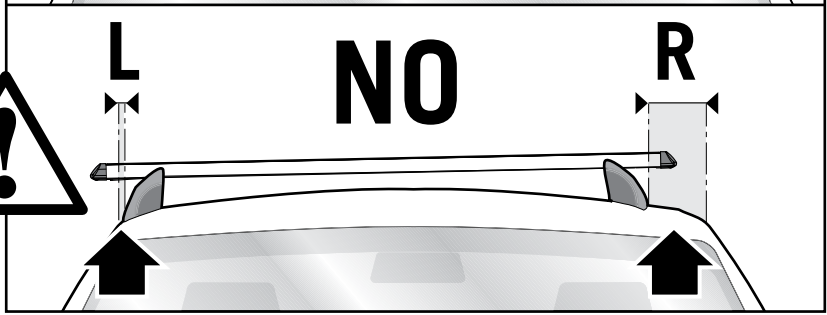

OPTIONAL Art. 000032900000

N.		Q.
18		4
19		2

N.		Quantity
14		4
15		4

Cod. Art.	TEMA GANCIO
Cod. istr.	100041700002
Data	30/03/2015
Creata da	EL
Approvata da	LM

MENABO

Via 8 Marzo, 3 - Z.I. Corte tegge
 42025 CAVRIAGO (RE) ITALY
 Tel. +39-0522/942840 r.a. - 942798
 Fax +39-0522/942948
 e-mail: info@fli-menabo.it - http://www.fli-menabo.it