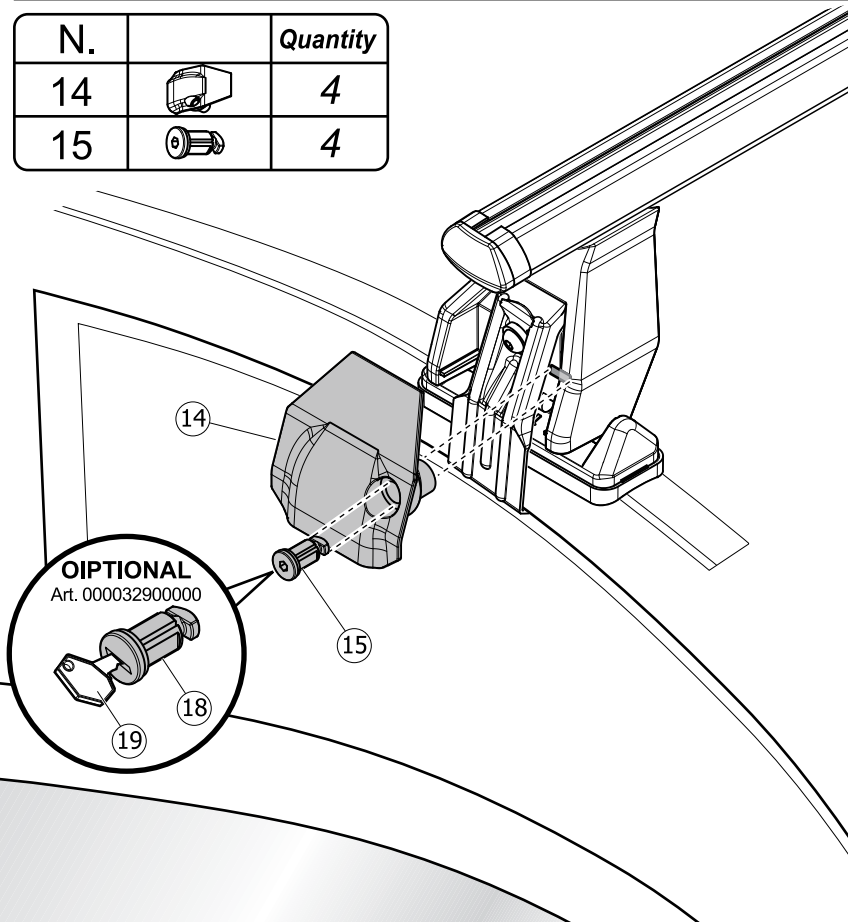

N.		Quantity
14		4
15		4